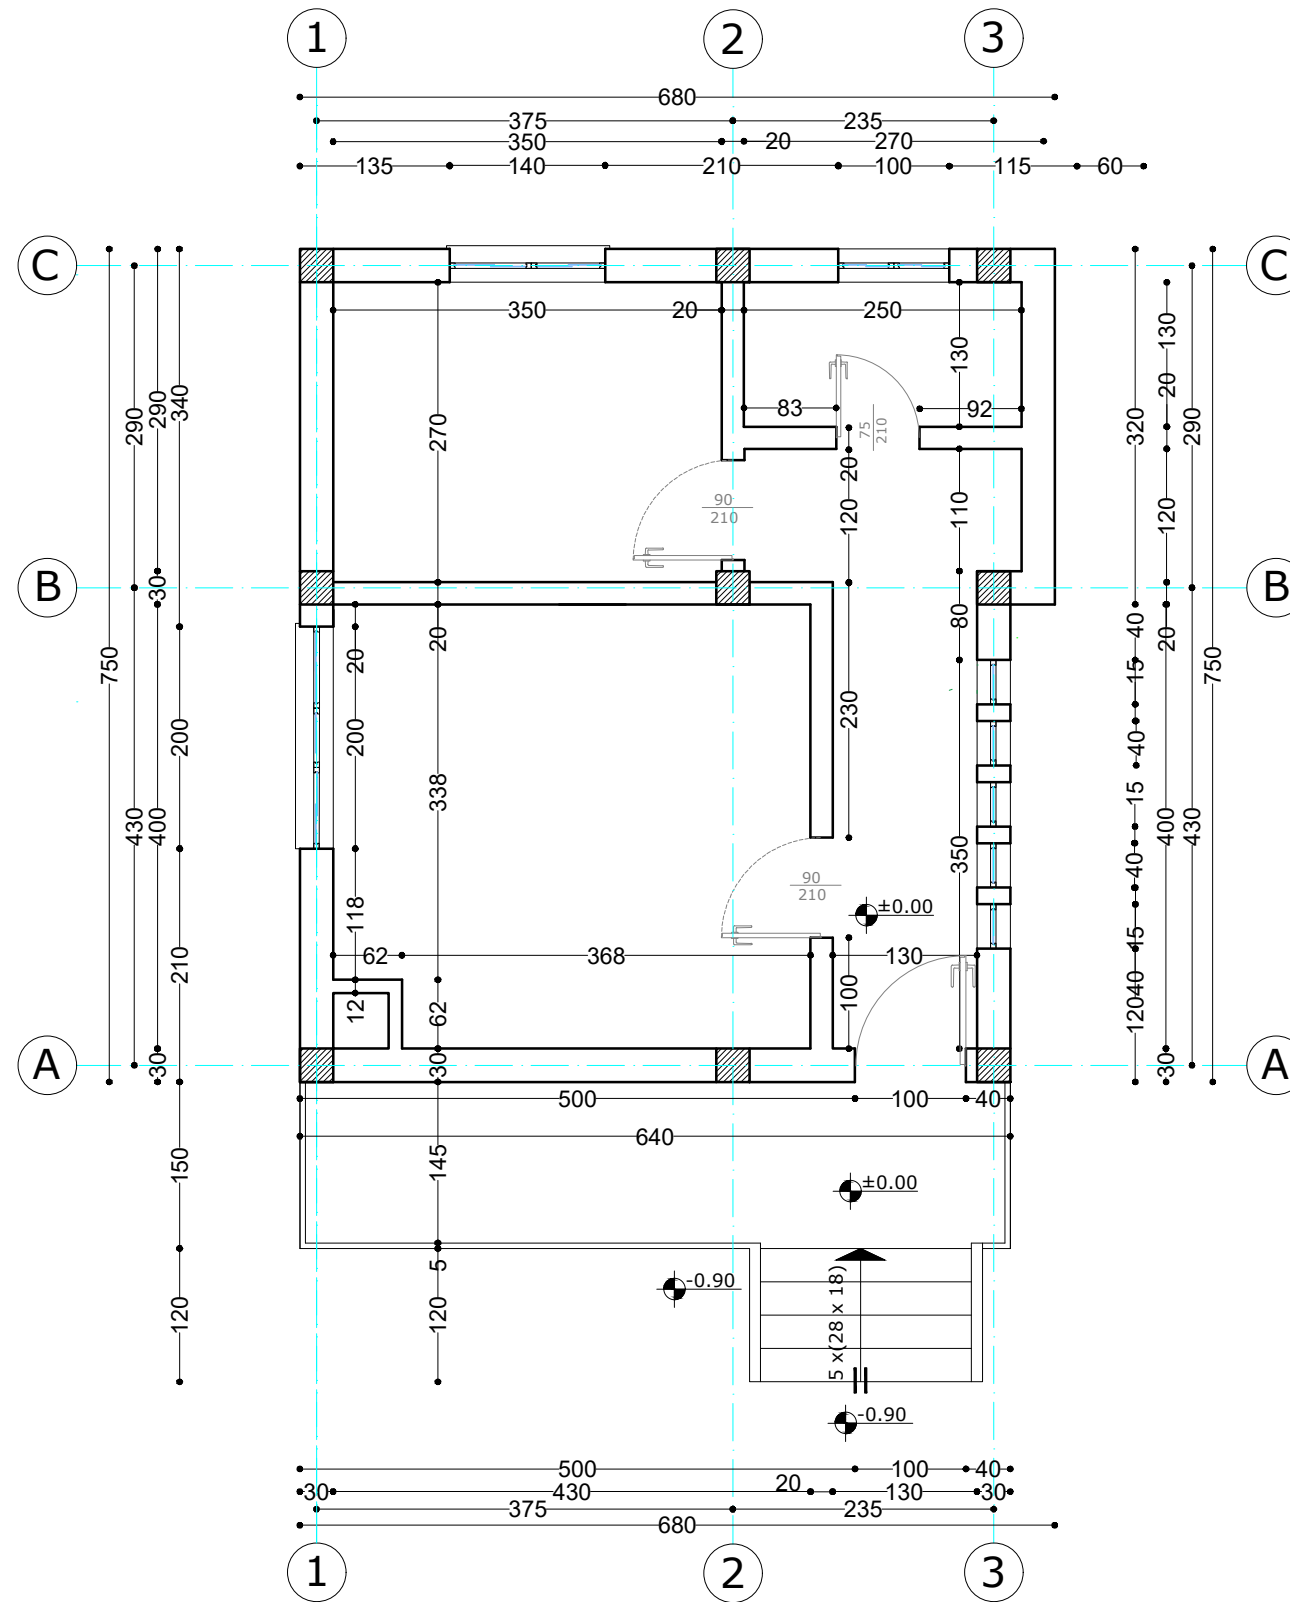

VILA 49 m²

Plani i Dimensionimit

PROJEKTOI:
INSTITUTI I NDËRTIMIT

DREJTOR I PËRGJITHSHËM:
AGRON HYSENLLIU

EMËRTIMI I PROJEKTIT:
OBJEKT ME TIPOLOGJI BANIMI 1-KAT PER Z. ASTRIT ISMAIL KISHTA

VENDODHJA:
BELSH