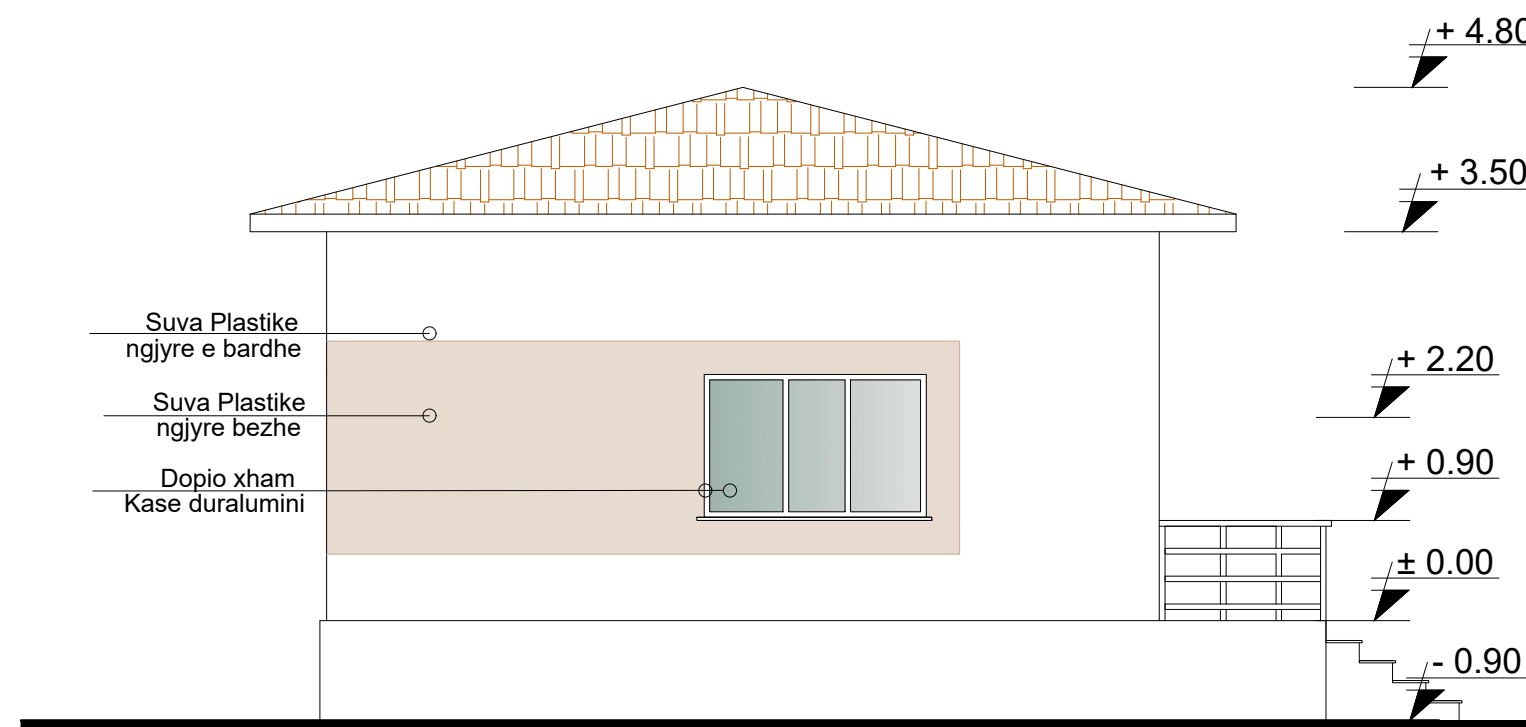

VILA 49 m²

Fasadat e Anesore

PROJEKTOI:
INSTITUTI I NDËRTIMIT

DREJTOR I PËRGJITHSHËM:
AGRON HYSENLLIU

EMËRTIMI I PROJEKTIT:
OBJEKT ME TIPOLOGJI BANIMI 1-KAT PER Z. ASTRIT ISMAIL KISHTA

VENDODHJA:
BELSH

DATË: 14 SHKURT 2020