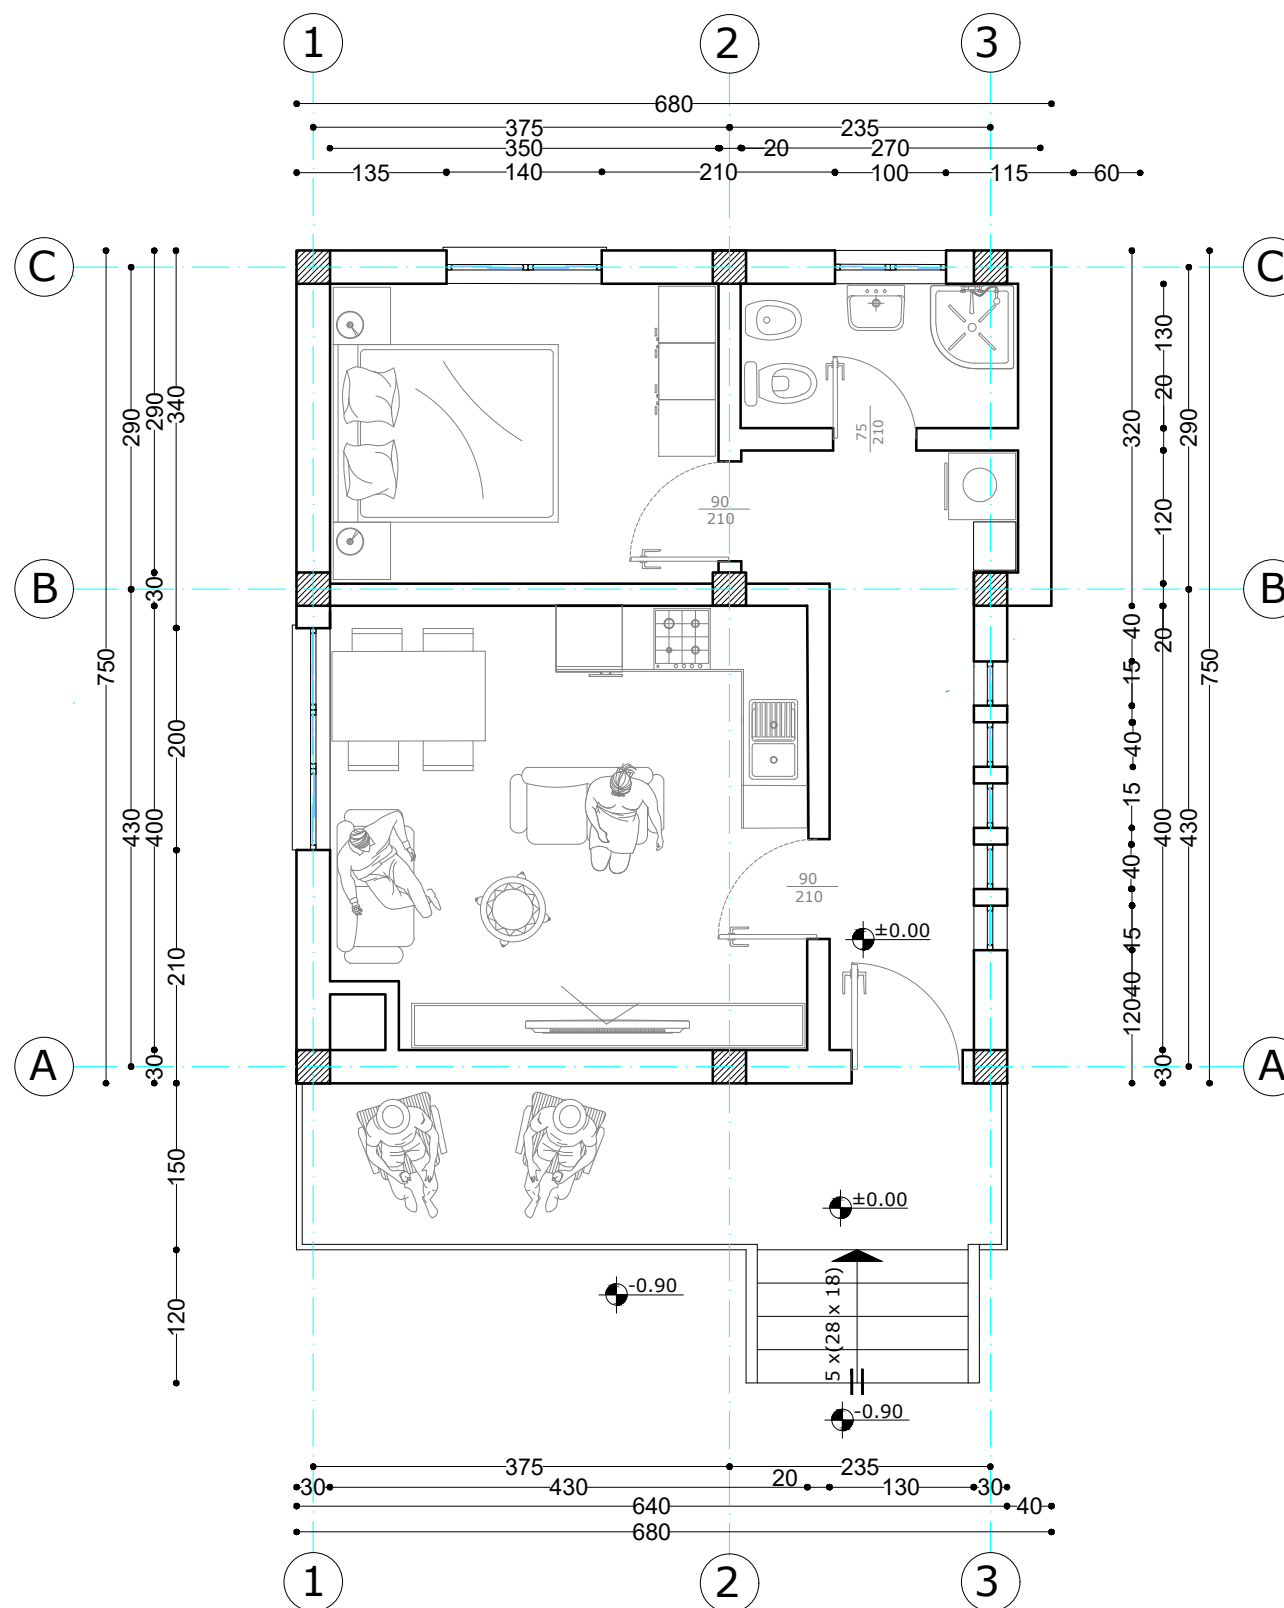

VILA 49 m²

Plani i Mobilimit

PROJEKTOI:
INSTITUTI I NDËRTIMIT

DREJTOR I PËRGJITHSHËM:
AGRON HYSENLLIU

EMËRTIMI I PROJEKTIT:
OBJEKT ME TIPOLOGJI BANIMI 1-KAT PER Z. ASTRIT ISMAIL KISHTA

VENDODHJA:
BELSH

EMËRTIMI I FLETËS
VILA 49 m²
Plani i Mobilimit