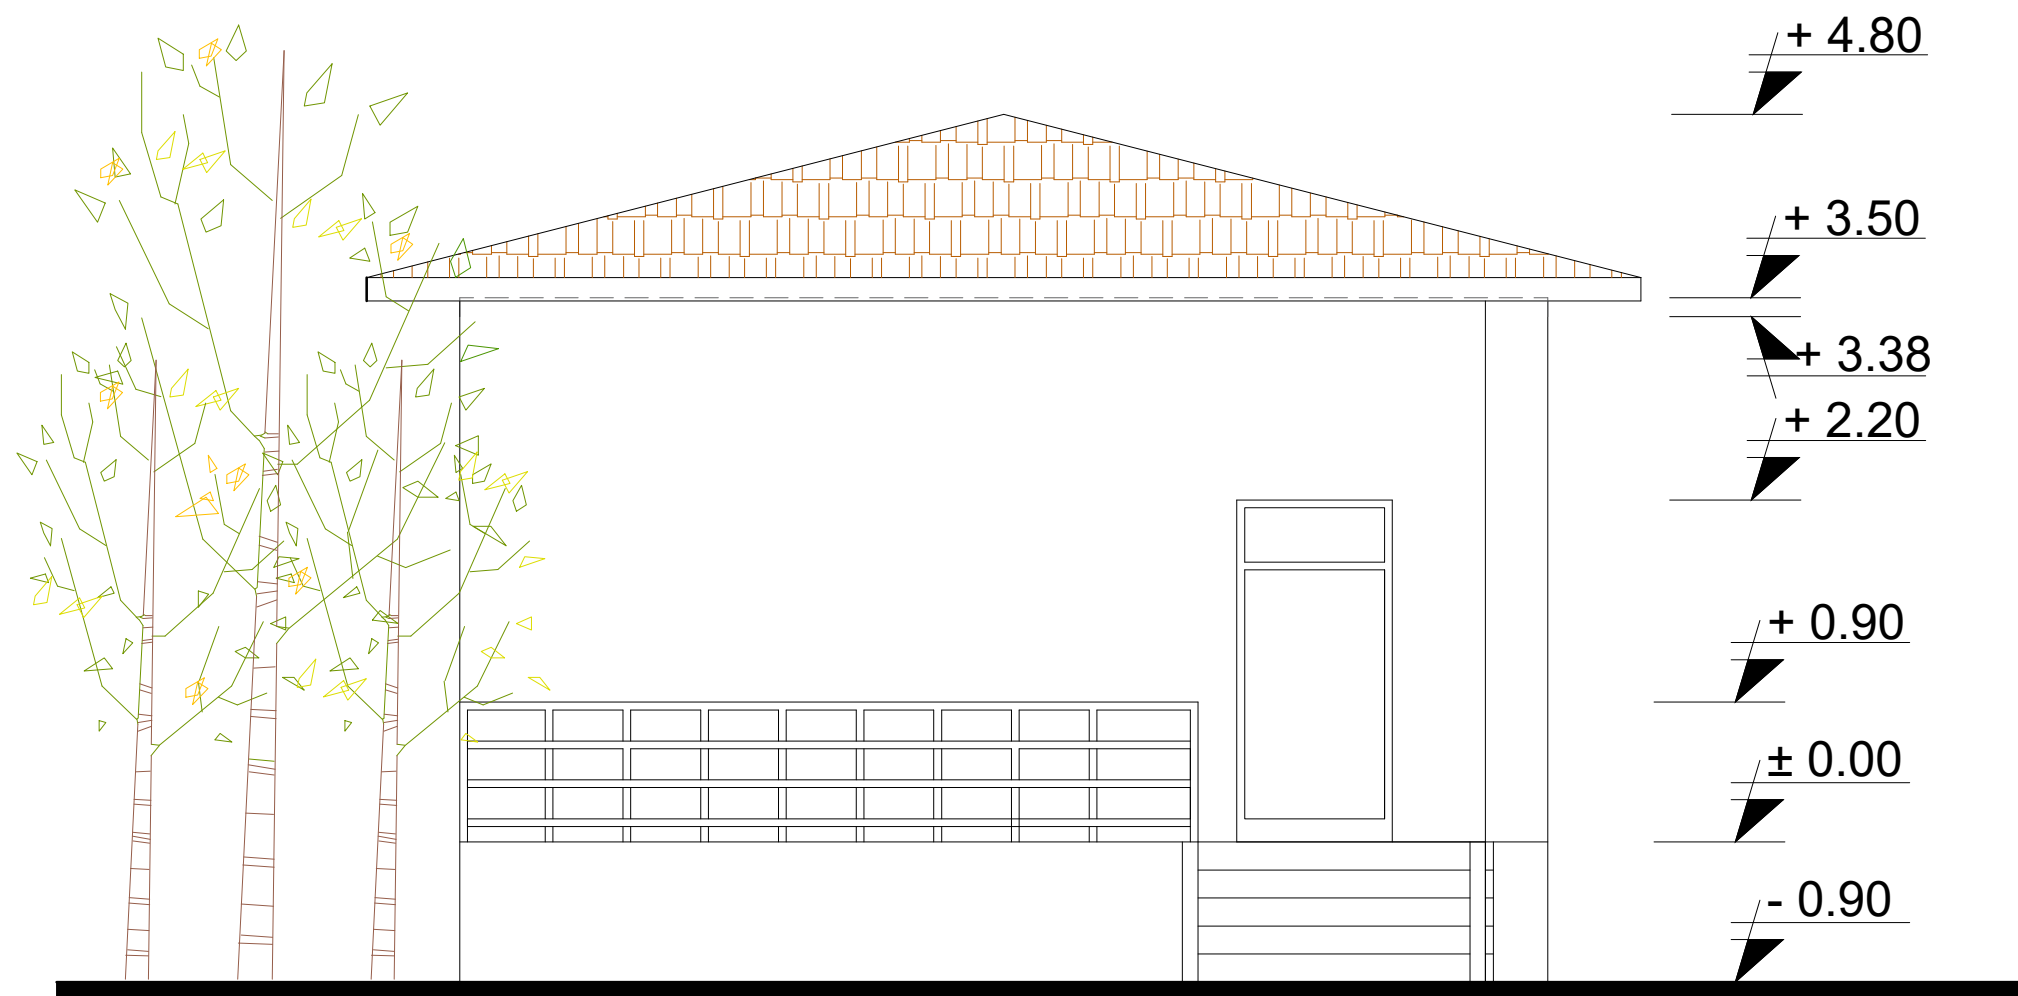

VILA 49 m²
Fasada Ballore

PROJEKTOI:
 INSTITUTI I NDËRTIMIT

DREJTOR I PËRGJITHSHËM:
 AGRON HYSENLLIU

EMËRTIMI I PROJEKTIT:
 OBJEKT ME TIPOLOGJI BANIMI 1-KAT PER Z. ASTRIT ISMAIL KISHTA

VENDODHJA:
 BELSH

EMËRTIMI I FLETËS
 VILA 49 m²
 Fasada Ballore