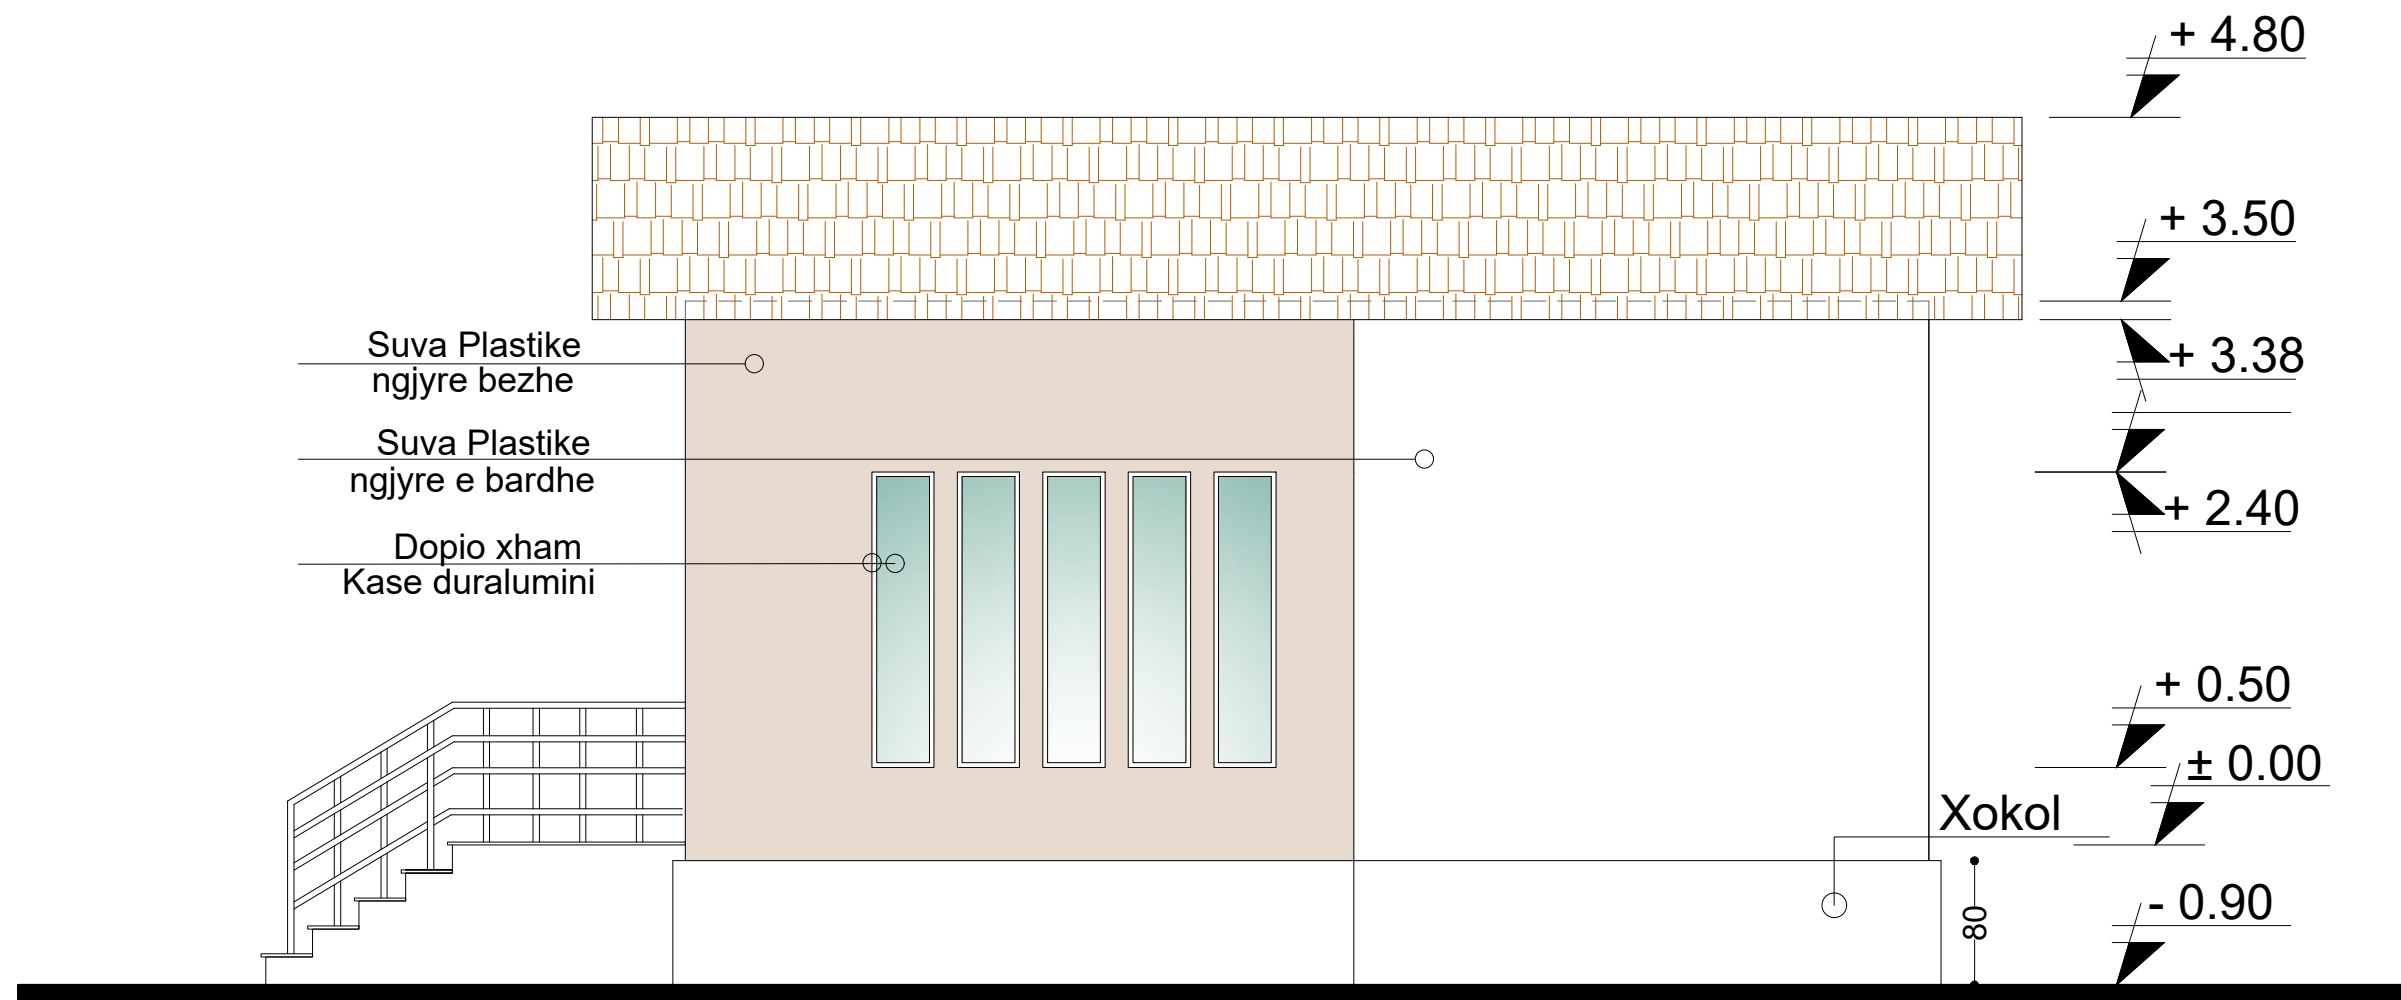

VILA 49 m²
Fasada e Pasmë

PROJEKTOI:
 INSTITUTI I NDËRTIMIT

DREJTOR I PËRGJITHSHËM:
 AGRON HYSENLLIU

EMËRTIMI I PROJEKTIT:
 OBJEKT ME TIPOLOGJI BANIMI 1-KAT PER Z. ASTRIT ISMAIL KISHTA

VENDODHJA:
 BELSH

EMËRTIMI I FLETËS
 VILA 49 m²
 Fasada e Pasmë