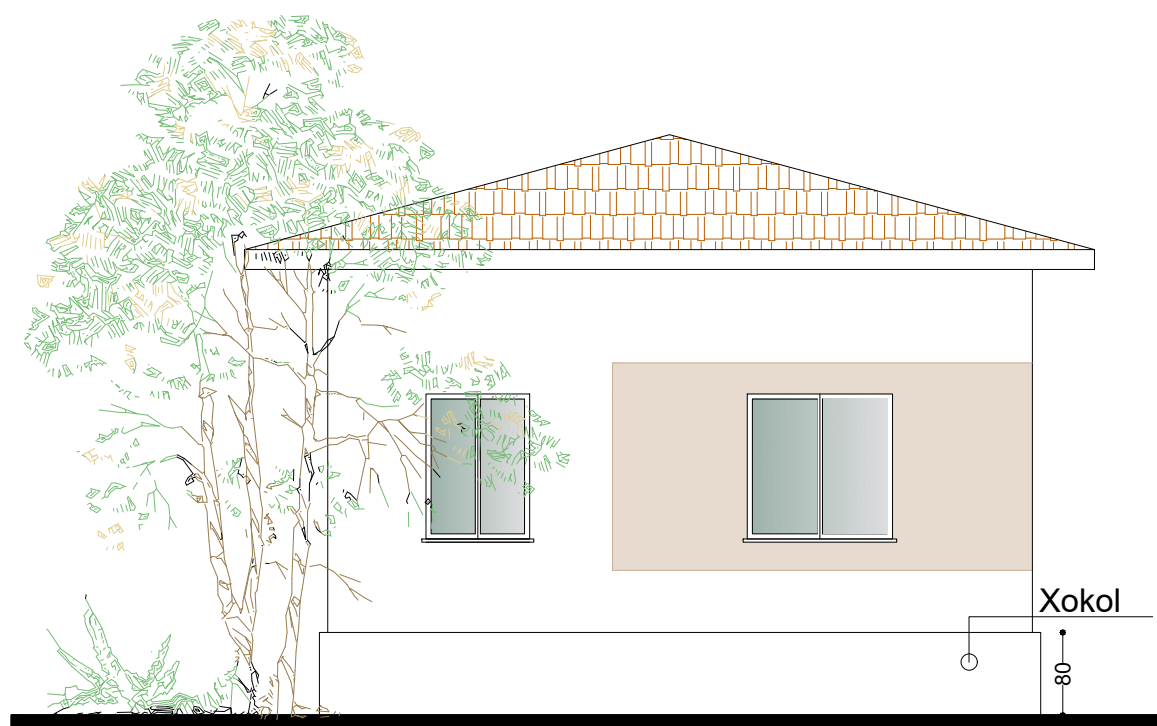

VILA 49 m²

Fasadat e Anesore

PROJEKTOI:
INSTITUTI I NDËRTIMIT

DREJTOR I PËRGJITHSHËM:
AGRON HYSENLLIU

EMËRTIMI I PROJEKTIT:
OBJEKT ME TIPOLOGJI BANIMI 1-KAT PER Z. ASTRIT ISMAIL KISHTA

VENDODHJA:
BELSH

DATË: 14 SHKURT 2020