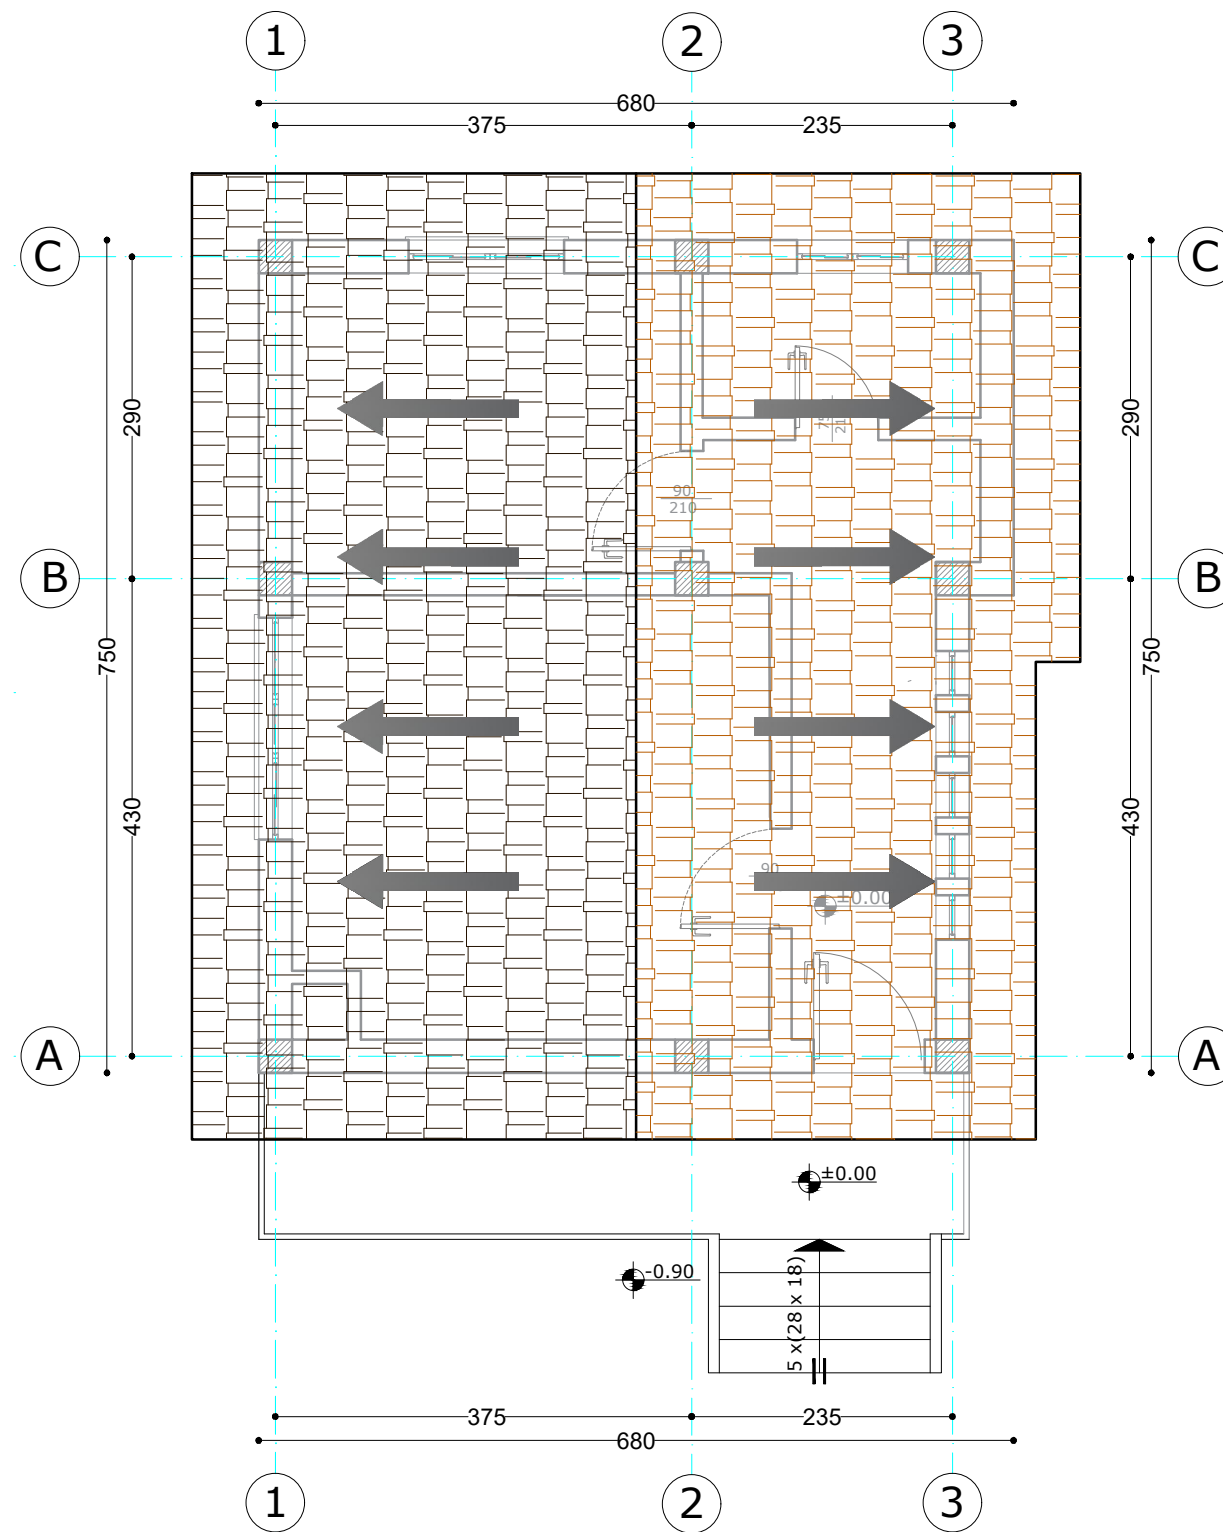

A-02

VILA 49 m²

Plani i Çatise

PROJEKTOI:
INSTITUTI I NDËRTIMIT

DREJTOR I PËRGJITHSHËM:
AGRON HYSENLLIU

EMËRTIMI I PROJEKTIT:
OBJEKT ME TIPOLOGJI BANIMI 1-KAT PER Z. ASTRIT ISMAIL KISHTA

VENDODHJA:
BELSH

EMËRTIMI I FLETËS
VILA 49 m²
Plani i Çatise